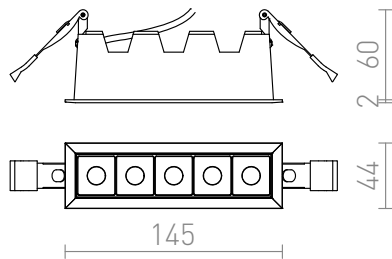

LIZARD V

LED 5x2W 450 lm Ra 80

Liten infälld lampa med inbyggd LED för installation i gipstak.

RP SEK inkl. MOMS

R12855

LIZARD V infälld vit 230V LED 5x2W 24°
3000K

435,-

3D model