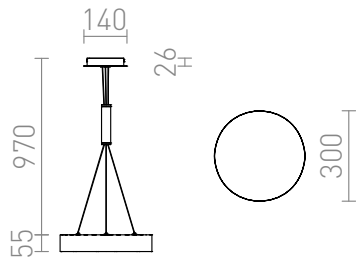

LARISA R 30 SUSPENSA

LED 30W 2400 lm Ra 80

Suspensão de lâmpada LED circular com moldura minimalista.

Preço recomendado incluindo IVA

R12846	LARISA R 30 pendente branco 230V LED 30W 3000K	120,-
R12847	LARISA R 30 pendente ouro pérola 230V LED 30W 3000K	129,-

3D model

manual