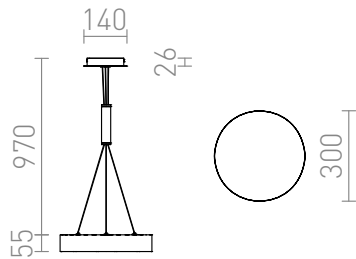

LARISA R 30 VISEĆA

LED 30W 2400 lm Ra 80

Viseća kružna LED plafonjera sa minimalističkim ramom.

Preporučena cena HRK s PDV-OM

R12846	LARISA R 30 viseća bijela 230V LED 30W 3000K	950,-
R12847	LARISA R 30 viseća biserno zlato 230V LED 30W 3000K	950,-

3D model

manual