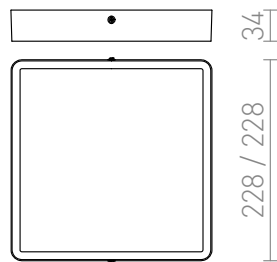

LED 24W 2160 lm Ra 80

Veľmi tenké štvorcové prisadené svietidlo s oblými rohmi na vysoko svietivé LED diódy. Rámčeky svietidiel sú v prevedení chróm, čierny chróm, matný nikel, biely lak a imitácia dreva.

MOC EUR vč DPH

R12815	HUE SQ 22 stropná biela 230V LED 24W 3000K	68,-
R12816	HUE SQ 22 stropná čierny chróm 230V LED 24W 3000K	68,-
R12817	HUE SQ 22 stropná chróm 230V LED 24W 3000K	78,-
R12818	HUE SQ 22 stropná matný nikel 230V LED 24W 3000K	78,-
R12819	HUE SQ 22 stropná dekor buk 230V LED 24W 3000K	78,-