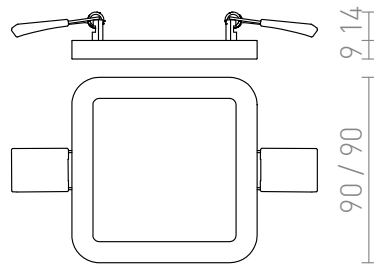

# HUE SQ 9 INDBYGGET

**LED 6W 540 lm Ra 80**

Meget flad indbygget lampe med kraftfuld indbygget LED. Rammen findes i krom, sort krom, mat nikkel, hvidlak og imiteret træ.

RP DKK inkl. MOMS

<b>R12775</b>	HUE SQ 9 indbygget hvid 230V LED 6W 3000K	<b>129,-</b>
<b>R12776</b>	HUE SQ 9 indbygget sort krom 230V LED 6W 3000K	<b>150,-</b>
<b>R12777</b>	HUE SQ 9 indbygget krom 230V LED 6W 3000K	<b>158,-</b>
<b>R12778</b>	HUE SQ 9 indbygget mat nikkel 230V LED 6W 3000K	<b>158,-</b>
<b>R12779</b>	HUE SQ 9 indbygget bøgetræs-look 230V LED 6W 3000K	<b>120,-</b>

3D model

manual