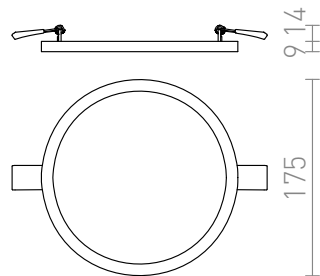

# HUE R 17 INDBYGGET

**LED 18W 1620 lm Ra 80**

Meget flad indbygget lampe med kraftfuld indbygget LED. Rammen findes i krom, sort krom, mat nikkel, hvidlak og imiteret træ.

RP DKK inkl. MOMS

<b>R12765</b>	HUE R 17 indbygget hvid 230V LED 18W 3000K	<b>278,-</b>
<b>R12766</b>	HUE R 17 indbygget sort krom 230V LED 18W 3000K	<b>320,-</b>
<b>R12767</b>	HUE R 17 indbygget krom 230V LED 18W 3000K	<b>320,-</b>
<b>R12768</b>	HUE R 17 indbygget mat nikkel 230V LED 18W 3000K	<b>290,-</b>
<b>R12769</b>	HUE R 17 indbygget bøgetræs-look 230V LED 18W 3000K	<b>320,-</b>
<b>R13401</b>	HUE R 17 indbygget mørk valnød-look 230V LED 18W 3000K	<b>320,-</b>

3D model

manual