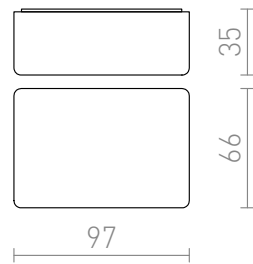

IP44

3D model

manual