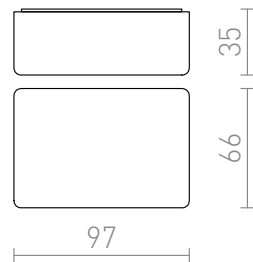

DARK SENSOR 2-100

Hämäräkytkin ulkokäyttöön.

suositushinta EUT sis. alv

G12759	DARK SENSOR 2-100 Lux pinta-asennettava musta 230V IP44	7,00
G13528	DARK SENSOR 2-100 Lux pinta-asennettava valkoinen 230V IP44	6,35

IP44

 3D model

 manual