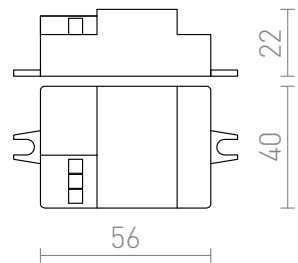

SENSOR

Liiketunnistin sopiviin valaisimiin asennettavaksi.

suositushinta EUT sis. alv

G12755

SENSOR valaisimeen asennukseen valkoinen
230V max. 1200W 360°

9,20

360°

0,06

3D model

manual