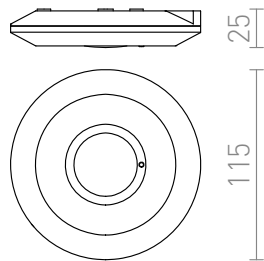

PLAFONDSENSOR

Senzor gibanja za stropno ali stensko namestitev.

Preporučena cena EUR s PDV-OM

G12754

SENSOR stropni 230V max. 2000W 360°

11,50

360°

0,148

3D model

manual