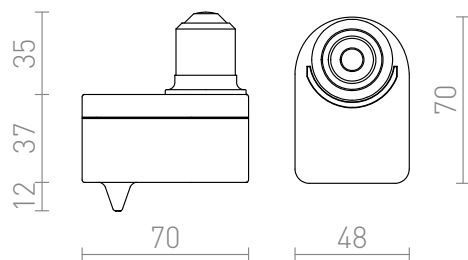

SENZOR E27

Adaptér na päticu E27 s integrovaným pohybovým senzorom.

MOC EUR vč DPH

G12752

SENSOR E27 230V E27 60W 360°

12,00

360°

0,118