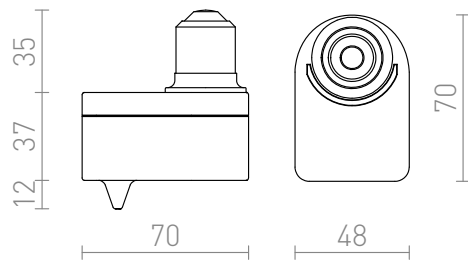

# SENZOR E27

Adapter sa grlom E27 sa integrisanim senzorom kretanja.

Preporučena cena HRK s PDV-OM

**G12752**

SENSOR E27 230V E27 60W 360°

**98,-**

 3D model

 manual