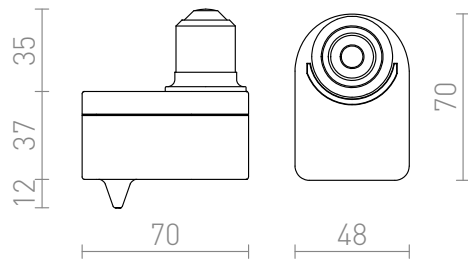

# DÉTECTEUR E27

L'adaptateur avec raccord E27 avec le capteur de mouvement.

Prix de vente conseillé EUR TTC

**G12752**

SENSOR E27 230V E27 60W 360°

**12,00**

 3D model

 manual