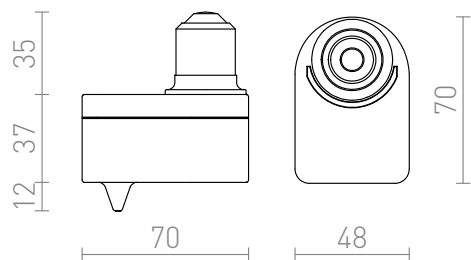

ANTURI E27

Adapteri E27-kannalla ja sisäänrakennettu liiketunnistin.

suositushinta EUT sis. alv

G12752

SENSOR E27 230V E27 60W 360°

12,00

360°

0,118

3D model

manual