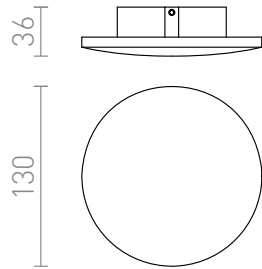

ATLANTA

LED 6W 780 lm Ra 80

Rund väggglampa med inbyggd LED för indirekt belysning, där ljuset reflekteras från väggen. Lämplig både inom- och utomhus.

RP SEK inkl. MOMS

R12825	ATLANTA 13 ytmonterad vit 230V LED 6W IP54 3000K	950,-
R12826	ATLANTA 13 ytmonterad borstat stål 230V LED 6W IP54 3000K	950,-

IP54

3D model

manual