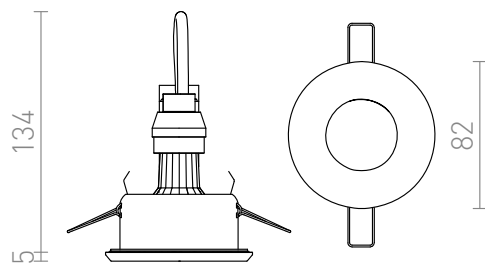

# APRIORI

Luminária redonda encastrada para tectos de teto de gesso em gesso adequado para lâmpadas com GU10.

Preço recomendado incluindo IVA

**R12747**

APRIORI branco vidro acetinado 230V GU10  
35W IP54

**18,50**

IP54

3D model

manual

7,5

14

G11841