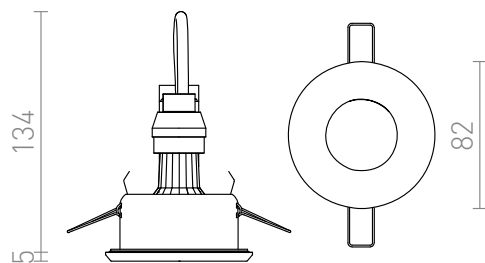

APRIORI

Ugradno kružno svjetlo namenjeno suhozidu, pogodno za kupaonicu, za žarulju sa grlom GU10.

Preporučena cena HRK s PDV-OM

R12747

APRIORI bijela saten staklo 230V GU10 35W
IP54

150,-

IP54

3D model

manual

7,5

0,26

G11841