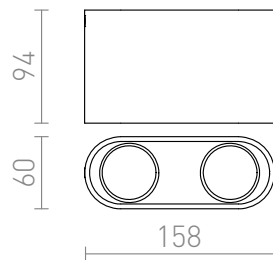

# MANTOVA II

Stropno ovalno svjetlo s dve reflektorske žarulje i grlom za GU10 bez opcije podešavanja.

Preporučena cena HRK s PDV-OM

<b>R12732</b>	MANTOVA II stropna matt bijela 230V GU10 2x35W	<b>480,-</b>
<b>R12733</b>	MANTOVA II stropna brušeni aluminij 230V GU10 2x35W	<b>480,-</b>
<b>R12734</b>	MANTOVA II stropna matt crna 230V GU10 2x35W	<b>480,-</b>

3D model

manual

G11841