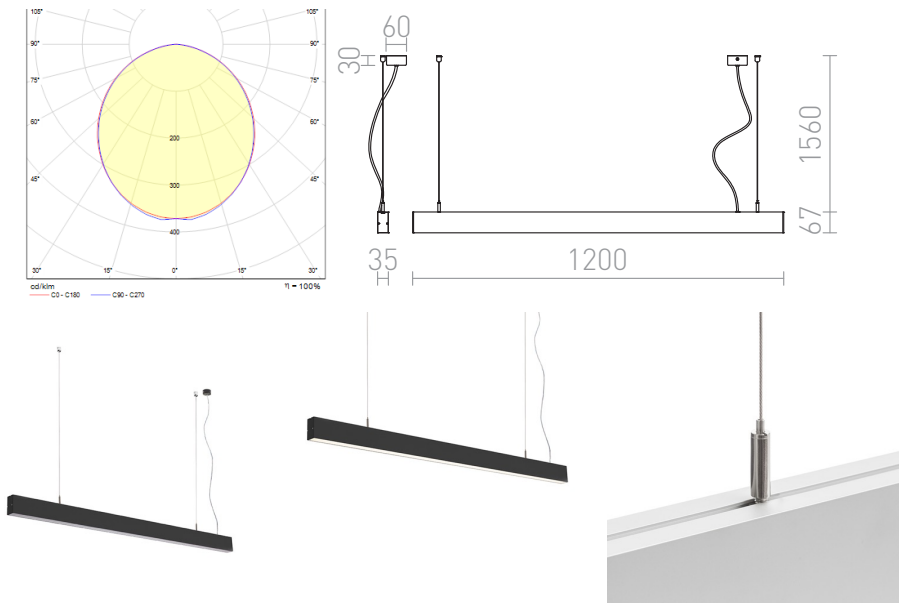

PESANTE 35

LED 40W 4200 lm Ra 80

Perfil de LED lineal suspendido adecuado para interiores modernos.

Precio recomendado con IVA

R12718	PESANTE 35 colgante Aluminio anodizado 230V LED 40W 3000K	158,-
R12719	PESANTE 35 colgante negro 230V LED 40W 3000K	158,-