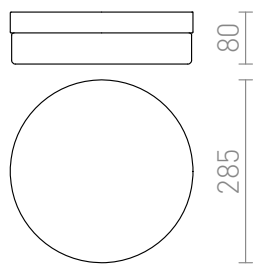

# AWE 285

Loftlampe med opalglas på en base af krom eller nikkel.

RP DKK inkl. MOMS

**R10226**

AWE 285 krom 230V E27 2x28W

**360,-**

3D model

manual