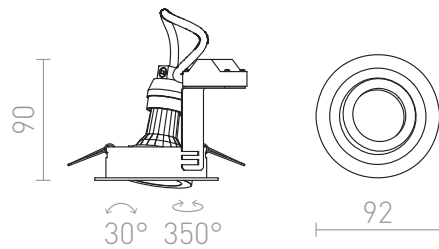

PASADENA GU10 R

Luminária circular aveludada em design de alumínio com possibilidade de articulação.

Preço recomendado incluindo IVA

R12708

PASADENA GU10 R embutida alumínio
escovado 230V GU10 50W

19,-

3D model