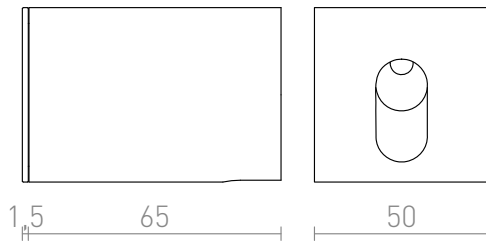

3D model

manual