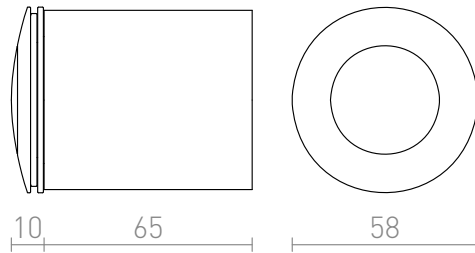

CLUB

LED 3W 270 lm Ra 80

Zápusné LED svítidlo do stěny vhodné k orientačnímu nasvícení chodeb a schodišť.

MOC CZK vč DPH

R12685

CLUB zápusná stříbrnošedá 230V LED 3W
IP54 3000K

880,-

IP54

3D model

manual