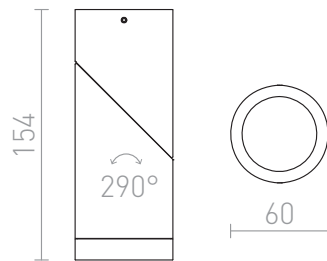

# SNAZZY

Oprawa sufitowa o kształcie cylindrycznym na żarówkę GU10 z możliwością regulacji kierunku światła.

Polecona cena PLN brutto

<b>R12670</b>	SNAZZY biała 230V GU10 35W	<b>229,-</b>
<b>R13552</b>	SNAZZY czarna 230V GU10 35W	<b>229,-</b>

3D model

290°

0,64

PDF manual

G11837