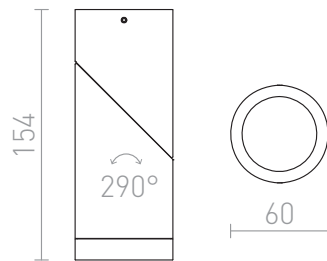

SNAZZY

Cilindrično stropno svjetlo za GU10 žarulju sa opcijom podešavanja osvjetljenja.

Preporučena cena HRK s PDV-OM

R12670	SNAZZY bijela 230V GU10 35W	420,-
R13552	SNAZZY crna 230V GU10 35W	420,-

3D model

290°

0,64

PDF manual

G11837