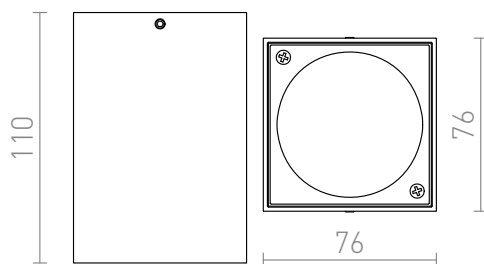

# VADE SQ

Luminária retangular de teto inundado sem inclinação para a lâmpada GU10.

Preço recomendado incluindo IVA

**R12671**

VADE SQ branco/preto 230V GU10 35W

**32,-**

3D model

manual