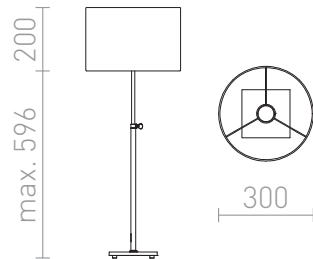

# EDIKA BORD

Bordlampe med teleskopstang af nikkel, med tekstilskærm og E27-sokkel.

RP DKK inkl. MOMS

**R12665**

EDIKA bordlampe brun mat nikkel 230V E27  
42W

**1150,-**

3D model

manual