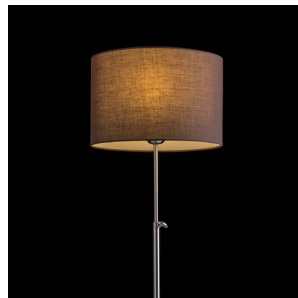

# EDIKA BORD

Bordlampe med teleskopstang af nikkel, med tekstilskærm og E27-sokkel.

RP DKK inkl. MOMS

**R12665**

EDIKA bordlampe brun mat nikkel 230V E27  
42W

**1150,-**

3D model

manual