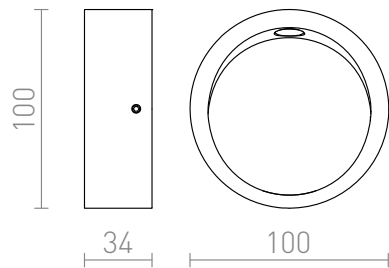

AMBER

LED 3W 130 lm Ra 80

Montažno kružno zidno LED svjetlo za delimično osvjetljavanje bez nužnog ugrađivanja.

Preporučena cena HRK s PDV-OM

R12609	AMBER zidna bijela 230V LED 3W 3000K	450,-
R12610	AMBER zidna siva 230V LED 3W 3000K	450,-

[3D model](#)

[manual](#)