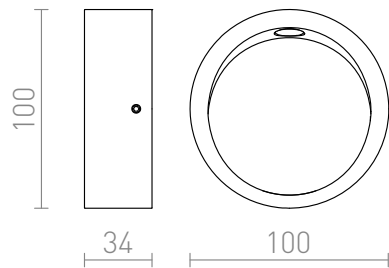

AMBER

LED 3W 130 lm Ra 80

Luminaria LED circular de pared para iluminación de orientación sin necesidad de inserción.

Precio recomendado con IVA

R12609	AMBER de pared blanco 230V LED 3W 3000K	68,00
R12610	AMBER de pared gris 230V LED 3W 3000K	68,00

 3D model

 manual