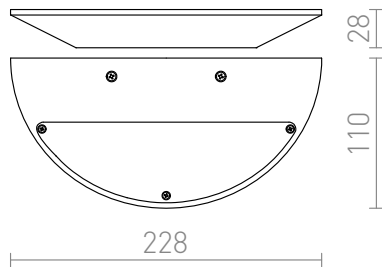

# OONA

LED 12W 1300 lm Ra 80

Zidno polukružno LED svjetlo za indirektno osvijetljavanje.

Preporučena cena HRK s PDV-OM

**R12607**

OONA zidna bijela 230V LED 12W 3000K

**1150,-**

3D model