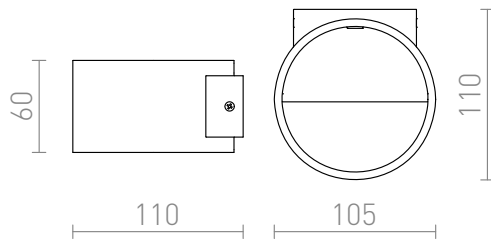

BIARITZ

LED 5W 780 lm Ra 80

Wand-LED-Rundleuchte mit UP/DOWN Beleuchtung.

RP EUR incl. VAT

R12606

BIARITZ Wandleuchte weiß 230V LED 5W
3000K

58,-

 3D model