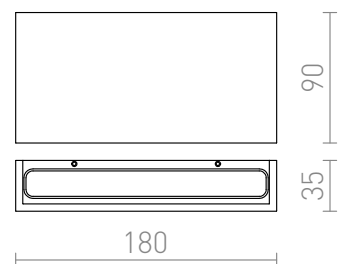

TORINO

LED 2x5W 550 lm Ra 80

Luminária LED retangular de parede com iluminação UP/DOWN.

Preço recomendado incluindo IVA

R12573	TORINO na parede branco 230V LED 2x5W IP54 3000K	129,-
R12574	TORINO na parede preto 230V LED 2x5W IP54 3000K	129,-

IP54

3D model

manual