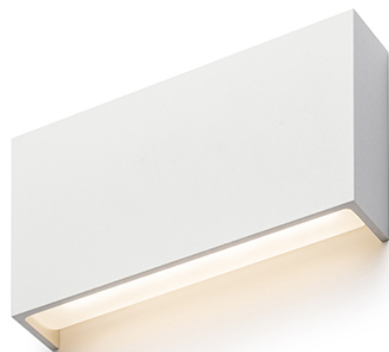

TORINO

LED 2x5W 550 lm Ra 80

Luminária LED retangular de parede com iluminação UP/DOWN.

Preço recomendado incluindo IVA

R12573	TORINO na parede branco 230V LED 2x5W IP54 3000K	129,-
R12574	TORINO na parede preto 230V LED 2x5W IP54 3000K	129,-

IP54

3D model

manual