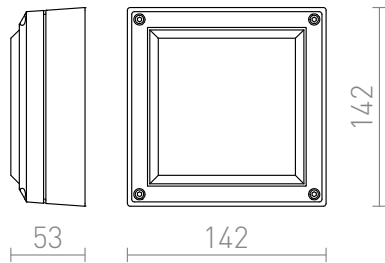

DELTA 145 PŘISAZENÁ

Nástěnné venkovní svítidlo pro úsporný zdroj GX53 s prostorovým svícením.

MOC CZK vč DPH

R12563

DELTA 145 přisazená antracitová 230V GX53
9W IP54

880,-

IP54

 3D model