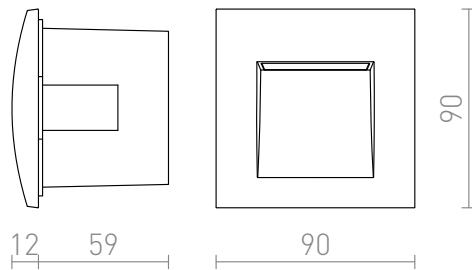

LED 1,5W 30 lm Ra 80

Luminária LED quadrada embutida para iluminação de orientação de pavimentos, escadas ou terraços.

Preço recomendado incluindo IVA

R12533	GORDIQ S embutida branco 230V LED 1.5W IP65 3000K	48,-
R12534	GORDIQ S embutida cinzento antracite 230V LED 1.5W IP65 3000K	48,-

IP65