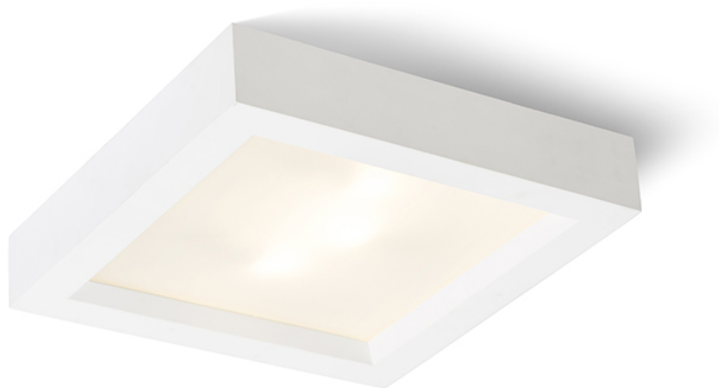

# ATIKA

Luminária de gesso de teto com vidro de cetim para 3 fontes de energia E27. A luminária pode ser pintada com cores interiores.

Preço recomendado incluindo IVA

**R12492**

ATIKA teto gesso 230V E27 3x28W