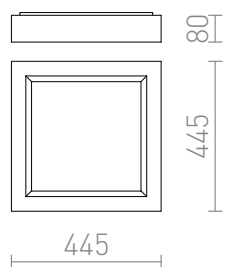

3D model

manual

G13014