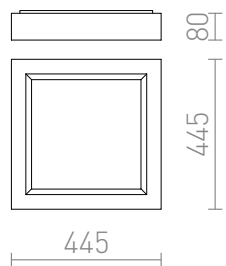

ATIKA

Stropní sádrové svítidlo se satinovaným sklem pro tři úsporné zdroje E27. Svítidlo je možné přemalovávat interiérovými barvami.

MOC CZK vč DPH

R12492

ATIKA stropní sádrová 230V E27 3x28W

2 650,-

3D model