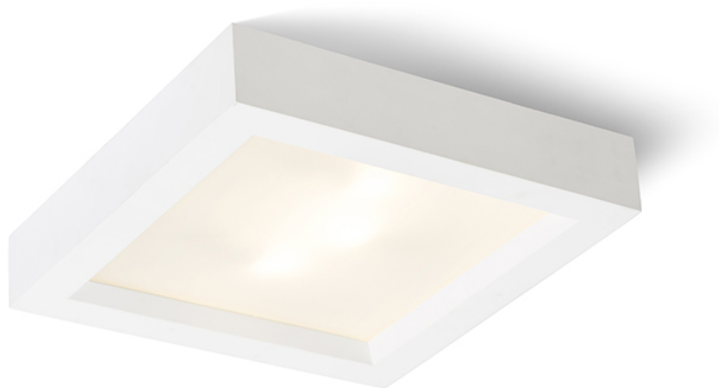

ATIKA

Stropní sádrové svítidlo se satinovaným sklem pro tři úsporné zdroje E27. Svítidlo je možné přemalovávat interiérovými barvami.

MOC CZK vč DPH

R12492

ATIKA stropní sádrová 230V E27 3x28W

2 650,-

3D model