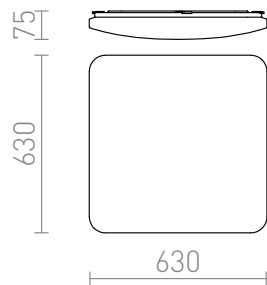

3D model

manual

.ies data