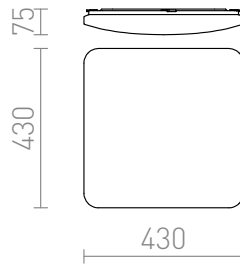

3D model

manual