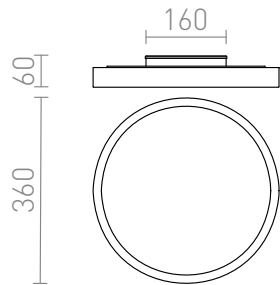

CYLIA 36

LED 24W 1850 lm Ra 80

Loftlampe med indbygget LED til badeværelset. Lavet af holdbar plastik med en forskydning fra loftet.

RP DKK inkl. MOMS

R12428

CYLIA 36 loft krom 230V LED 24W IP44
3000K

1150,-

IP44

3D model

manual