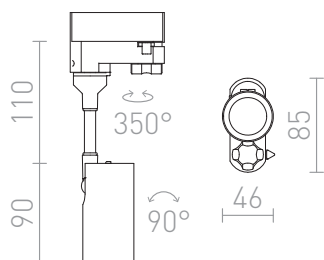

# LOLLIPOP PARA CALHA TRIFÁSICA

LED 8W 720 lm Ra 80

Cylindrical LED spotlight in three-sided strip.

Preço recomendado incluindo IVA

<b>R12412</b>	LOLLIPOP para calha trifásica branco 230V LED 8W 40° 3000K	<b>88,-</b>
<b>R12413</b>	LOLLIPOP para calha trifásica preto 230V LED 8W 40° 3000K	<b>88,-</b>

 3D model

 manual