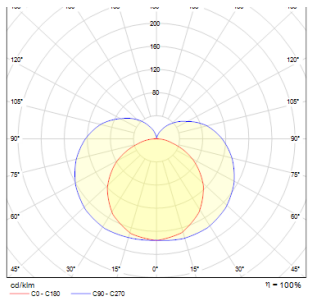

MIRANDA 120

LED 14W 1000 lm Ra 80

Lineárne LED svetidlo vhodné pre použitie do vlhkého prostredia.

MOC EUR vč DPH

R12409

MIRANDA 120 nástenná chróm 230V LED
14W IP44 3000K

238,-

IP44