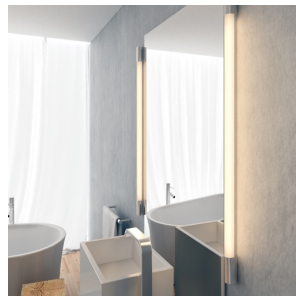

MIRANDA 120

LED 14W 1000 lm Ra 80

Lampa LED podłużna polecana do montażu nad lustrem z ochroną IP do łazienek.

Polecona cena PLN brutto

R12409

MIRANDA 120 ścienna chrom 230V LED 14W
IP44 3000K

980,-

IP44