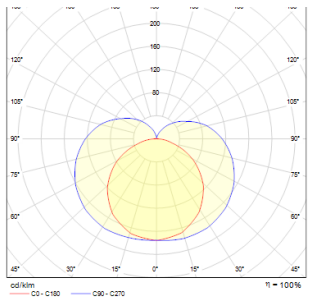

MIRANDA 120

LED 14W 1000 lm Ra 80

Lampa LED podłużna polecana do montażu nad lustrem z ochroną IP do łazienek.

Polecona cena PLN brutto

R12409

MIRANDA 120 ścienna chrom 230V LED 14W
IP44 3000K

980,-

IP44