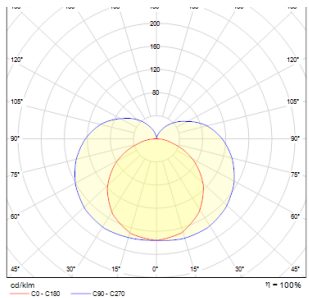

MIRANDA 120

LED 14W 1000 lm Ra 80

Lineær lampe med indbygget LED for badeværelset.

RP DKK inkl. MOMS

R12409

MIRANDA 120 væg krom 230V LED 14W IP44
3000K

1 750,-

IP44