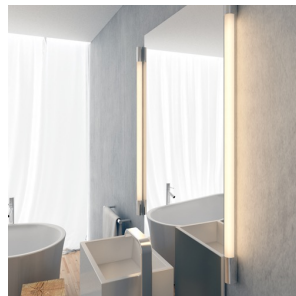

MIRANDA 120

LED 14W 1000 lm Ra 80

Lineær lampe med indbygget LED for badeværelset.

RP DKK inkl. MOMS

R12409

MIRANDA 120 væg krom 230V LED 14W IP44
3000K

1 750,-

IP44