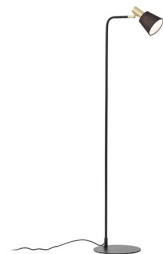

ICAR DE PÉ

Luminária de chão têxtil e rosca tipo E27.

Preço recomendado incluindo IVA

R12419

ICAR chão preto/amarelo ouro 230V E27 15W

158,-

3D model

90°