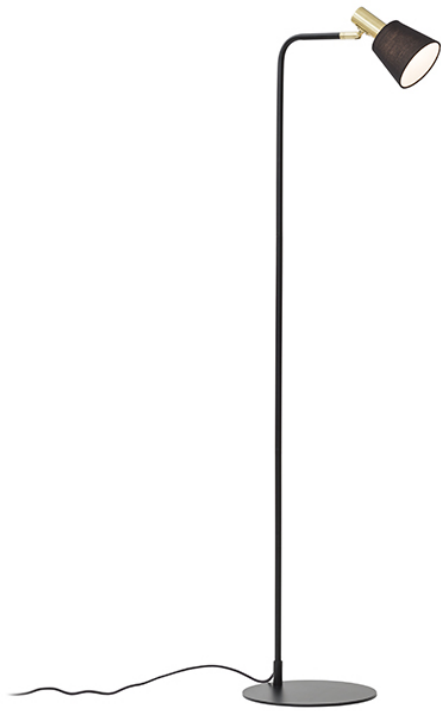

ICAR DE PÉ

Luminária de chão têxtil e rosca tipo E27.

Preço recomendado incluindo IVA

R12419

ICAR chão preto/amarelo ouro 230V E27 15W

158,-

3D model

90°