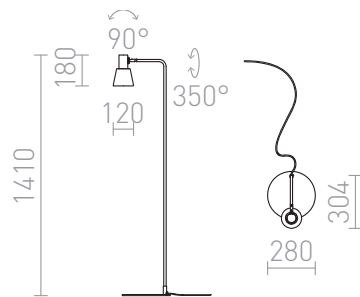

ICAR DE PÉ

Luminária de chão têxtil e rosca tipo E27.

Preço recomendado incluindo IVA

R12419

ICAR chão preto/amarelo ouro 230V E27 15W

158,-

3D model

90°

4,8

PDF manual

G13014