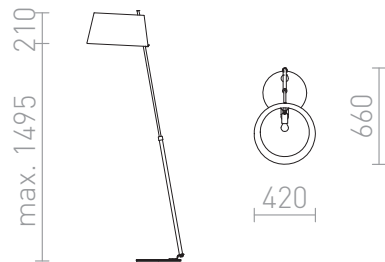

3D model

manual

G13029