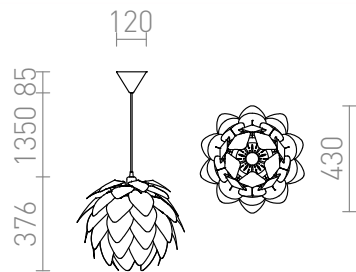

ENCOMBRE

Závěsné dekorativní svítidlo poskládané z plastových lístků ve třech barevných variantách. Dodáváno v rozloženém stavu, je nutná kompletace.

MOC CZK vč DPH

R12381	ENCOMBRE závěsná bílé PVC 230V E27 42W	2 400,-
R12382	ENCOMBRE závěsná chromovaná fólie 230V E27 42W	3 600,-
R12383	ENCOMBRE závěsná měděná fólie 230V E27 42W	3 600,-