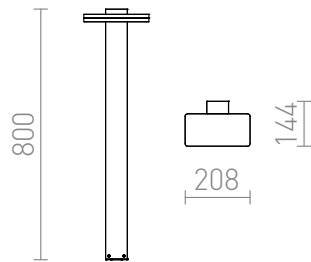

# RINA POLLARE

LED 12W 1000 lm Ra 80

Pollare för utomhusbruk av pressgjuten aluminium med inbyggd LED och en opalfärgad täckskiva i botten. Lyser endast nedåt.

RP SEK inkl. MOMS

**R12515**

RINA pollare antrasitgrå 230V LED 12W IP44  
3000K

**1 600,-**

IP44

3D model

manual