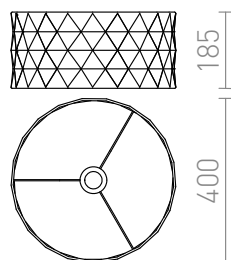

JAKARANDA

Abajur têxtil com a superfície 3D geométrica. Para uso com um conjunto suspenso ou um suporte para a rosca E27. Acessórios adequados: HEX, ELISA, ENZO, ETRE, KOMBIX, LISA, CORTINA, WOODY.

Preço recomendado incluindo IVA

R12392	JAKARANDA 40 cúpula branco max. 28W	35,-
---------------	-------------------------------------	-------------

R12393	JAKARANDA 40 cúpula preto max. 28W	35,-
---------------	------------------------------------	-------------