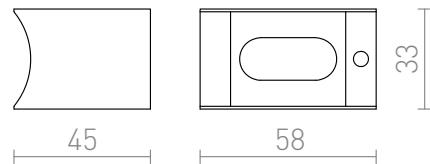

S14S KANTA

Jalusta S14S pitimellä linestraputkille (myydään erikseen). Yksi putki vaatii kahta jalustaa, molemmalla oma sähköliitintä.

EUR

G12343

OSRAM S14S sovitus 1kpl valkoinen 230V S14S

9,35

 3D model

 manual