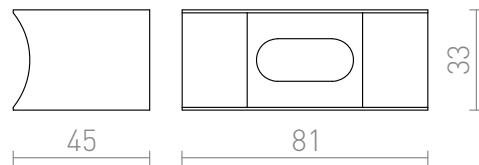

S14D ENCAIXE

Estação base com S14D para lâmpadas linestra LED (a serem encomendadas separadamente).

Preço recomendado incluindo IVA

G12344

OSRAM S14D tomada cinzento luminoso
230V S14D

9,35

 3D model

 manual